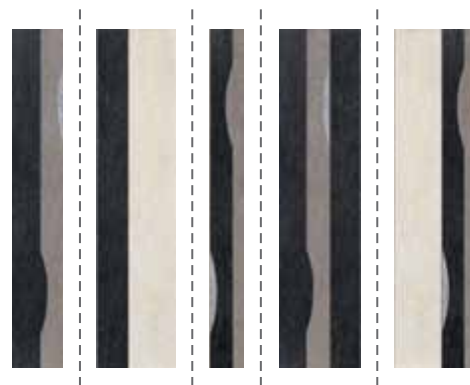

GI DP 001
LIST.
GRAFITE
PLATINO
3x60

EE DM 010
LIST.
GLASS
RED
3x60

GI DF 224
FASCIA
LIST. GRAF. A
LAPP.
30x60

Fascia su rete con possibilità di taglio
Mesh-mounted strip which can be cut to size

pezzi speciali trims pièces spéciales Formstücke специальные изделия	Bianco	Beige	Tortora	Grigio	Nero
ang. gradone top sinistro 32,5x32,5  ang. gradone top destro 32,5x32,5	GI RA 10S naturale GI RB 10S lappato GI RA 10D naturale GI RB 10D lappato 	GI RA 30S naturale GI RB 30S lappato GI RA 30D naturale GI RB 30D lappato 	GI RA 44S naturale GI RB 44S lappato GI RA 44D naturale GI RB 44D lappato 	GI RA 22S naturale GI RB 22S lappato GI RA 22D naturale GI RB 22D lappato 	GI RA 90S naturale GI RB 90S lappato GI RA 90D naturale GI RB 90D lappato 
gradone top 60x32,5 	GI RN 106 naturale GI RP 106 lappato 	GI RN 306 naturale GI RP 306 lappato 	GI RN 446 naturale GI RP 446 lappato 	GI RN 226 naturale GI RP 226 lappato 	GI RN 906 naturale GI RP 906 lappato 
battiscopa 9,5x60 	GI BN 106 naturale GI BP 106 lappato 	GI BN 306 naturale GI BP 306 lappato 	GI BN 446 naturale GI BP 446 lappato 	GI BN 226 naturale GI BP 226 lappato 	GI BN 906 naturale GI BP 906 lappato 