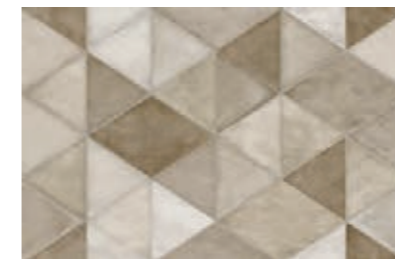

Beige, Blu

R2YG Craft Decoro Liberty Beige
25x38

R2YH Craft Decoro Liberty Grigio
25x38

Bianco, Grigio, Blu

R2YF Craft Decoro Relax Beige
25x38

R2ZF Craft Decoro Relax Grigio
25x38

Abbinabile ai fondi / Matching with colours / Mit den Grundfliesen kombinierbar / Peut s'associer aux carreaux de base de couleurs / Puede combinarse con los fondos / Сочетается с фоновой плиткой:

Beige

R2VR Craft Decoro Relax Beige
25x38

Bianco, Grigio, Blu

R2ZG Craft Decoro Relax Beige
25x38

R2ZH Craft Decoro Relax Grigio
25x38

tech info

Mosaico preinciso da stuccare
Pre-cut mosaic, requires grouting
Mit Fugen zu verlegendes, vorgeschchnittenes Mosaik
Mosaïque pré-coupée à jointoyer
Mosaico preinciso para rejuntar
Мозаика с насечкой для затирки