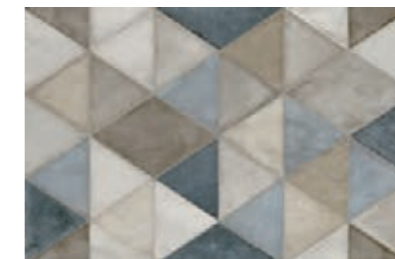

Beige, Blu

R2YG Craft Decoro Liberty Beige
25x38

R2YH Craft Decoro Liberty Grigio
25x38

Bianco, Grigio, Blu

R2YF Craft Decoro Relax Beige
25x38

R2ZF Craft Decoro Relax Grigio
25x38

Abbinabile ai fondi / Matching with colours / Mit den Grundfliesen kombinierbar / Peut s'associer aux carreaux de base de couleurs / Puede combinarse con los fondos / Сочетается с фоновой плиткой:

Beige

R2VR Craft Decoro Relax Beige
25x38

Bianco, Grigio, Blu

R2ZG Craft Decoro Relax Beige
25x38

R2ZH Craft Decoro Relax Grigio
25x38

tech info

Mosaico preinciso da stuccare
Pre-cut mosaic, requires grouting
Mit Fugen zu verlegendes, vorgeschchnittenes Mosaik
Mosaïque pré-coupée à jointoyer
Mosaico preinciso para rejuntar
Мозаика с насечкой для затирки