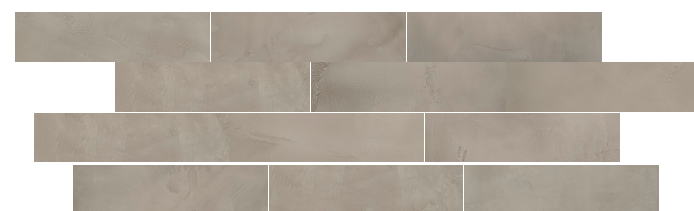

ETRO | Carbone

6250091 - 20,2x80,2/8"x32"

6250096 - muretto - brik 7,5x30/3"x24"

6250092 esagona 34x40/14"x16"

6250140 esagona decoro mix

6250090 - 60,4x60,4/24"x24"

ETRO | Cenere

6250101 - 20,2x80,2/8"x32"

6250138 - 30x60,4/12"x24"

6250120 - 60,4x60,4/24"x24"

ETRO Riepilogando

Summary

4 colori - colors

carbone cenere terra sabbia

4 formati - size

60,4x60,4/24"x24" 30x60,4/12"x24" 20,2x80,2/8"x32" 34x40/14"x16" 7,5x30/3"x12"