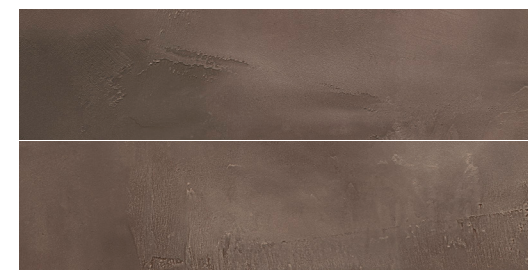

ETRO | Terra

6250111 - 20,2x80,2/8"x32"