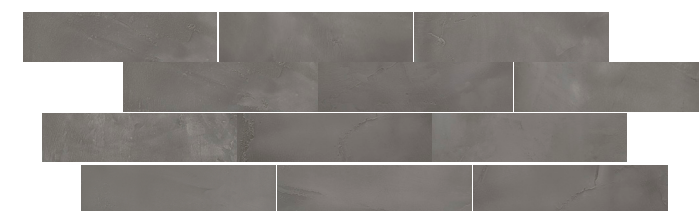

ETRO | Carbone

6250091 - 20,2x80,2/8"x32"

6250096 - muretto - brik 7,5x30/3"x24"

6250092 esagona 34x40/14"x16"

6250140 esagona decoro mix

6250090 - 60,4x60,4/24"x24"

ETRO | Cenere

6250101 - 20,2x80,2/8"x32"