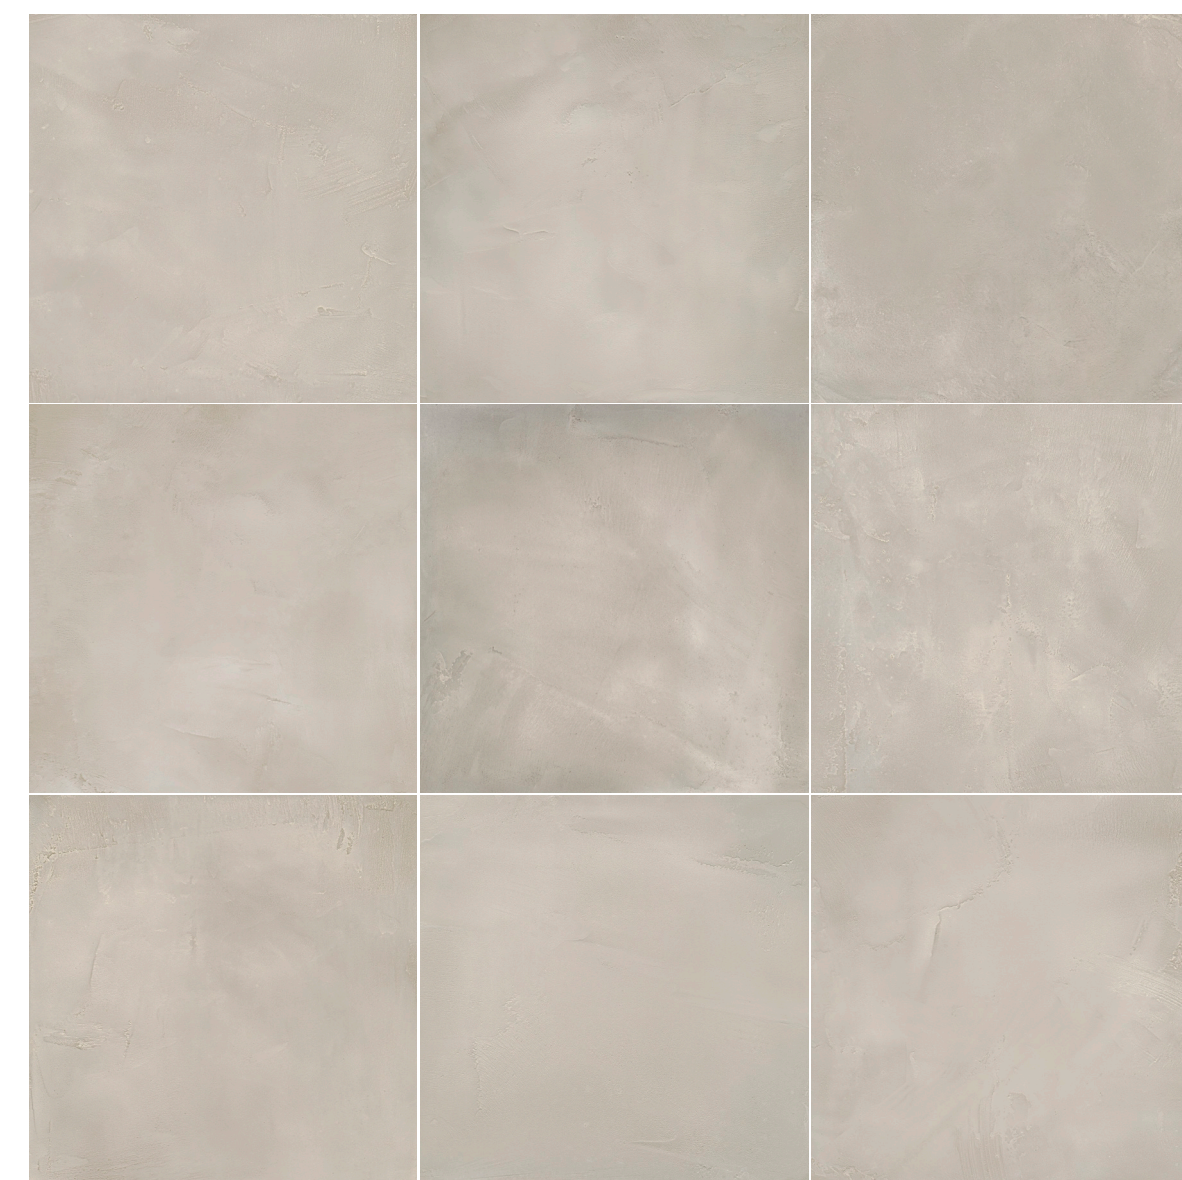

6250138 - 30x60,4/12"x24"

6250120 - 60,4x60,4/24"x24"

ETRO Riepilogando

Summary

4 colori - colors

carbone cenere terra sabbia

4 formati - size

60,4x60,4/24"x24" 30x60,4/12"x24" 20,2x80,2/8"x32" 34x40/14"x16" 7,5x30/3"x12"