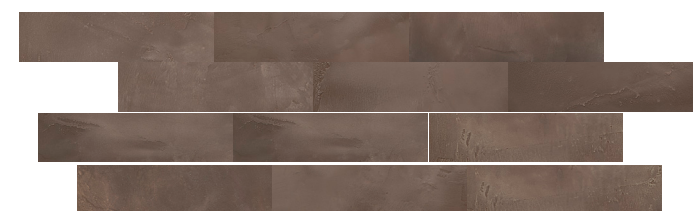

6250116 - muretto - brik 7,5x30/3"x24"