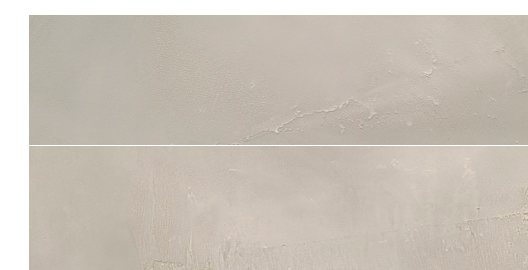

ETRO | Sabbia

6250121 - 20,2x80,2/8"x32"