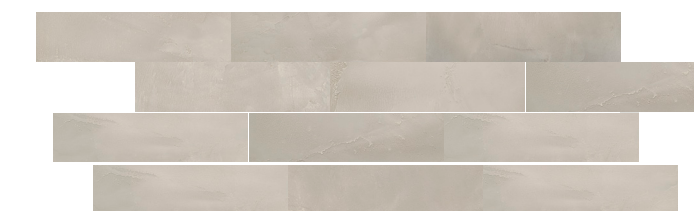

6250126 - muretto - brik 7,5x30/3"x24"