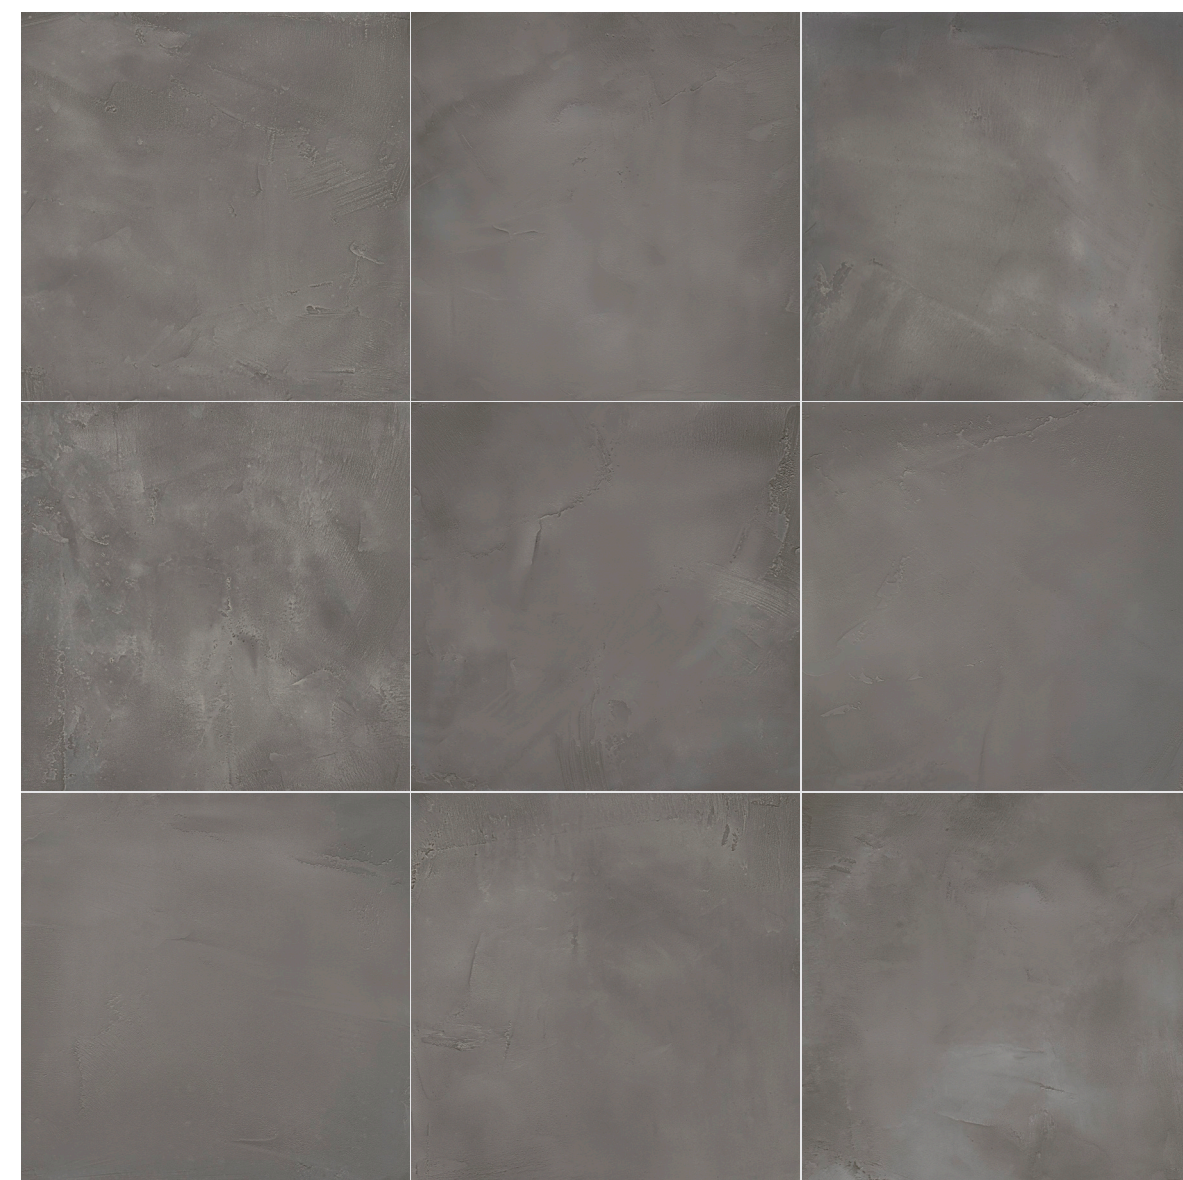

ETRO | Carbone

6250091 - 20,2x80,2/8"x32"

6250096 - muretto - brik 7,5x30/3"x24"

6250092 esagona 34x40/14"x16"

6250140 esagona decoro mix

6250090 - 60,4x60,4/24"x24"

ETRO | Cenere

6250101 - 20,2x80,2/8"x32"

6250138 - 30x60,4/12"x24"

6250120 - 60,4x60,4/24"x24"

ETRO Riepilogando

Summary

4 colori - colors

carbone cenere terra sabbia

4 formati - size

60,4x60,4/24"x24" 30x60,4/12"x24" 20,2x80,2/8"x32" 34x40/14"x16" 7,5x30/3"x12"