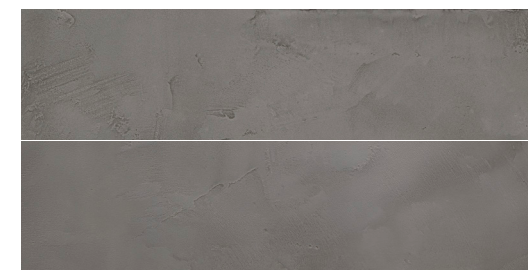

ETRO | Carbone

6250091 - 20,2x80,2/8"x32"

6250096 - muretto - brik 7,5x30/3"x24"

6250092 esagona 34x40/14"x16"

6250140 esagona decoro mix

6250090 - 60,4x60,4/24"x24"

ETRO | Cenere

6250101 - 20,2x80,2/8"x32"

6250106 - muretto - brik 7,5x30/3"x24"

6250102 esagona 34x40/14"x16"

6250140 esagona decoro mix

6250108 - 30x60,4/12"x24"

6250100 - 60,4x60,4/24"x24"

ETRO | Terra

6250111 - 20,2x80,2/8"x32"

6250116 - muretto - brik 7,5x30/3"x24"

6250138 - 30x60,4/12"x24"

6250120 - 60,4x60,4/24"x24"

ETRO Riepilogando

Summary

4 colori - colors

carbone cenere terra sabbia

4 formati - size

60,4x60,4/24"x24" 30x60,4/12"x24" 20,2x80,2/8"x32" 34x40/14"x16" 7,5x30/3"x12"