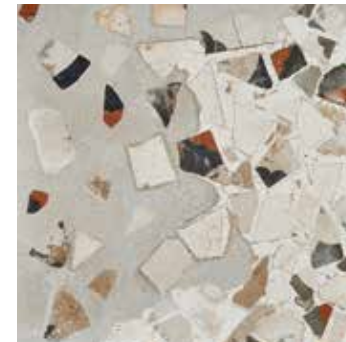

CALCE

CENERE

SPACCATO CALCE

SPACCATO CENERE

CEMENTO

GRAFITE

SPACCATO CEMENTO

SPACCATO GRAFITE

Collection

I Cocchi 2cm

GRES ++

CALCE

CENERE

SPACCATO CALCE

SPACCATO CENERE

▲ Esterno/Rettificato
 Outdoor/Rectified
 Aussenbereich/Rektifiziert
 Exterieur/Rectifié

V3
Piastrelle con media variazione di tono e disegno
Tiles with moderate shade and aspect variation
Fliesen mit gemäßigt unterschiedlichen Tonalitäten und Muster
Carreaux avec faible différence de nuance et structure

V4 SPACCATO
Piastrelle con variazione random di tono e disegno
Tiles with random shade and aspect variation
Fliesen mit zufällig unterschiedlichen Tonalitäten und Muster
Carreaux avec différence aléatoire de nuance et structure