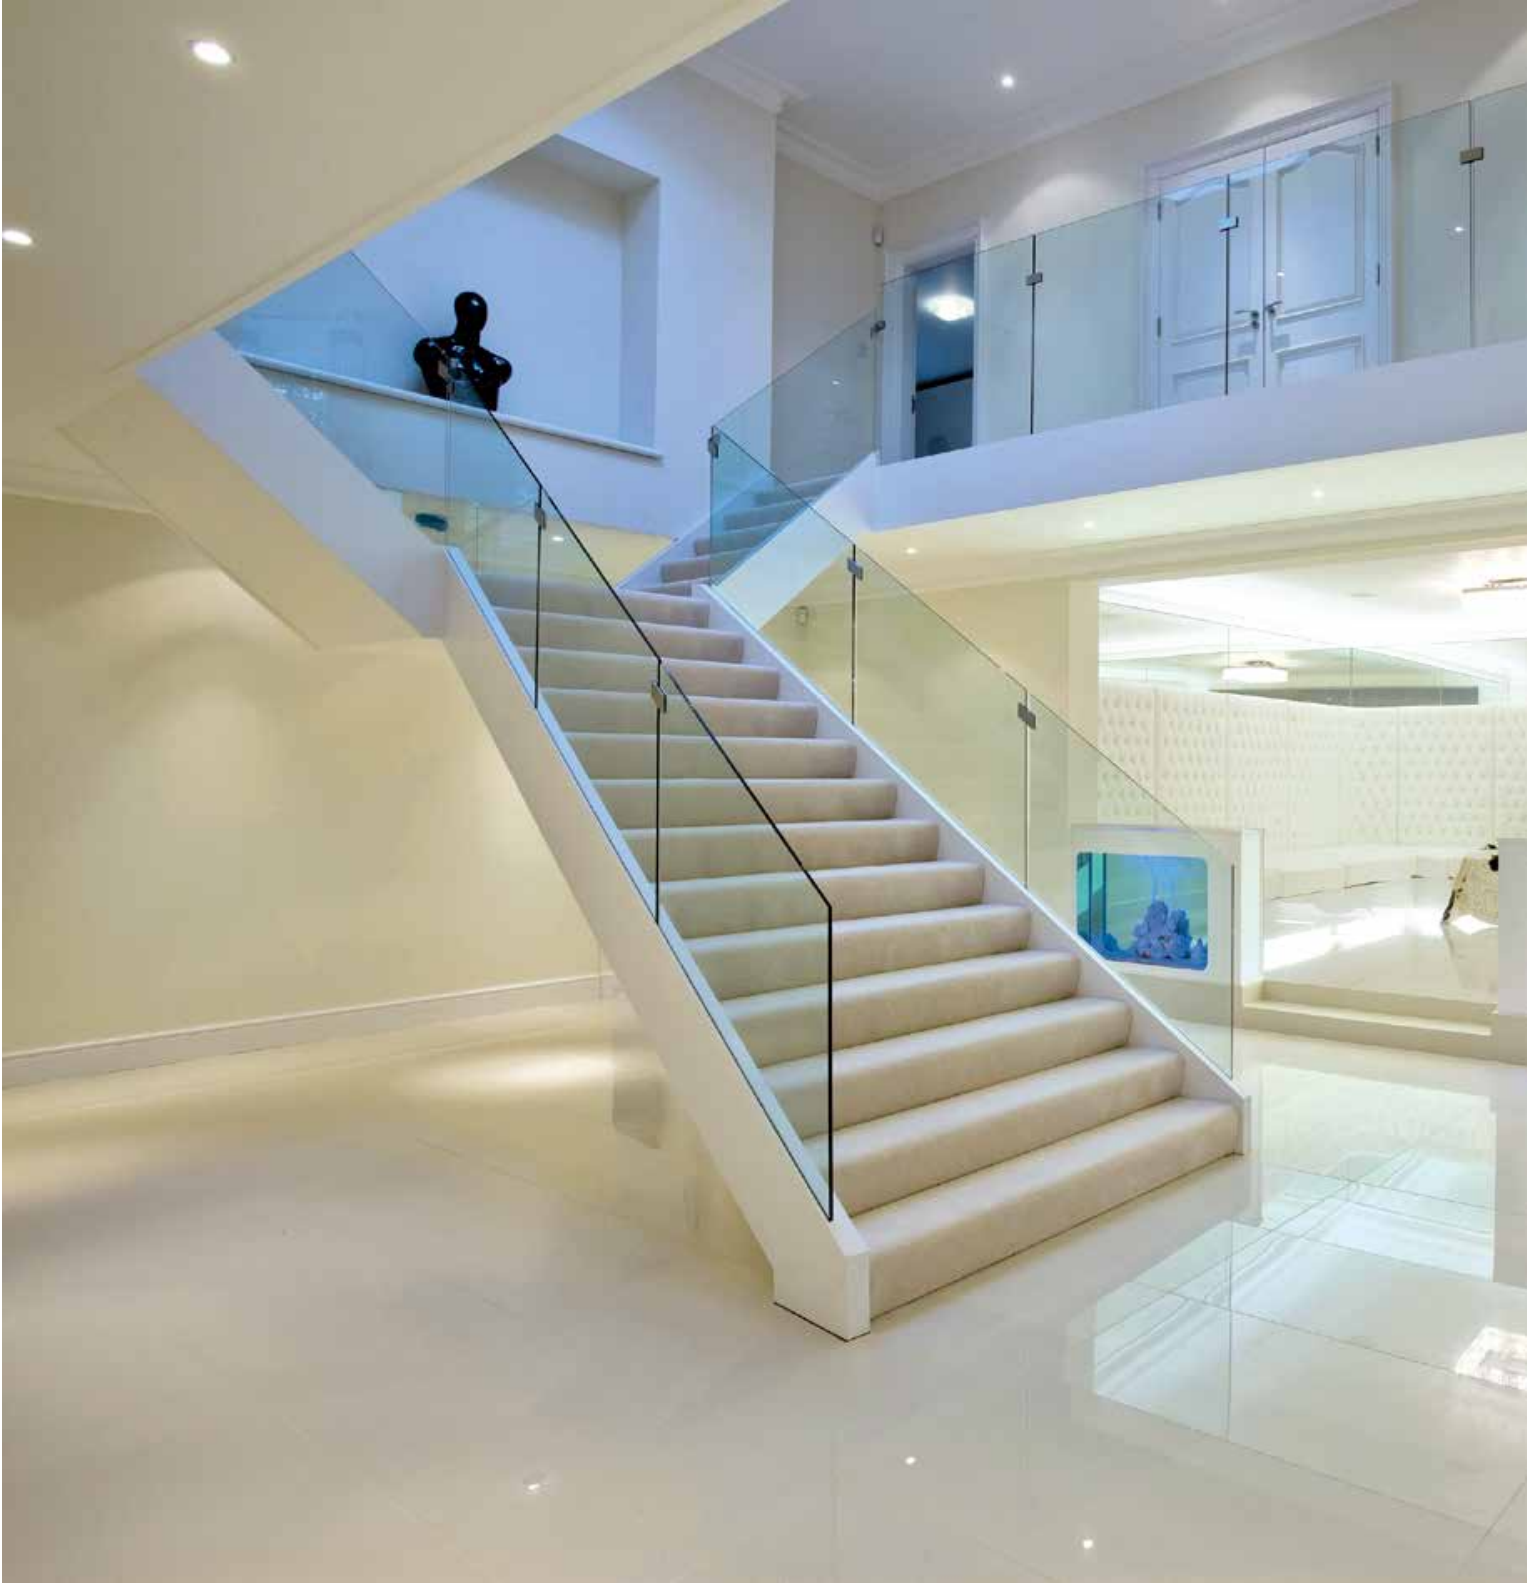

eco**colore**

unicolore

GRANITOGRES

CASALGRANDE
PADANA
Pave your way

unicolore

GRANITOGRES

bianco assoluto *levigato polished* cm 60x60 - 23⁵/₈"x23⁵/₈", 60x120 - 23⁵/₈"x47¹/₄"

COLORI COLOURS COULEURS FARBEN