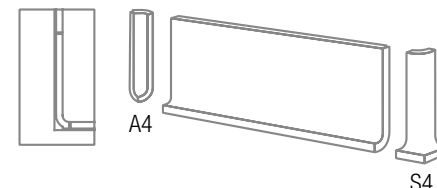

PEZZI SPECIALI TRIMS ACCESSOIRES FORMSTÜCKE

unicolore

GRANITOGRES

Battiscopa Bullnose
Plinthe à bord arrondi
Stehsokkel
cm 9x30 - 3 1/2"x11 3/4"
cm 9x40 - 3 1/2"x15 3/4"
cm 10x20 - 4"x7 7/8"

Zoccolo a raccordo a taglio retto*
Cove base - straight top*
Plinthe à gorge avec bord vif*
Hohlkehlsokkel (scharfkantig)*
cm 10x20 - 4"x7 7/8"

Gradino Step tread
Nez de marche Stufenplatte
cm 30x30 - 11 3/4"x11 3/4"

Zoccolo ad appoggio smussato*
Sit-on skirting - bevelled top*
Plinthe à talon avec bord arrondi*
Aufsetzsockel mit abgerundeter Kante*
cm 10x20 - 4"x7 7/8"

Listello Listel
Listel Zeierleiste
cm 9x30 - 3 1/2"x11 3/4"
cm 9x40 - 3 1/2"x15 3/4"

Tozzetto Insert
Cabochon Einleger
cm 9x9 - 3 1/2"x 3 1/2"

Sguscetta* Cove*
Gorge* Rinnleiste*
cm 4x20 - 1 5/8"x7 7/8"