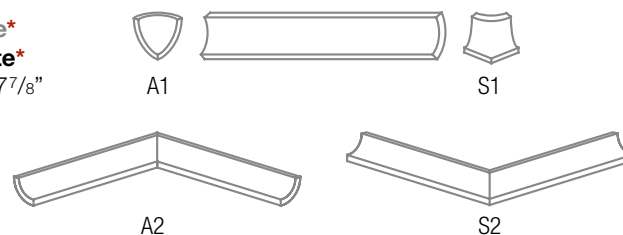

PEZZI SPECIALI TRIMS ACCESSOIRES FORMSTÜCKE

unicolore

GRANITOGRES

Battiscopa Bullnose
Plinthe à bord arrondi
Stehsokkel
cm 9x30 - 3 1/2"x11 3/4"
cm 9x40 - 3 1/2"x15 3/4"
cm 10x20 - 4"x7 7/8"

Zoccolo a raccordo a taglio retto*
Cove base - straight top*
Plinthe à gorge avec bord vif*
Hohlkehlsokkel (scharfkantig)*
cm 10x20 - 4"x7 7/8"

Gradino Step tread
Nez de marche Stufenplatte
cm 30x30 - 11 3/4"x11 3/4"

Zoccolo ad appoggio smussato*
Sit-on skirting - bevelled top*
Plinthe à talon avec bord arrondi*
Aufsetzsockel mit abgerundeter Kante*
cm 10x20 - 4"x7 7/8"

Listello Listel
Listel Zeierleiste
cm 9x30 - 3 1/2"x11 3/4"
cm 9x40 - 3 1/2"x15 3/4"

Tozzetto Insert
Cabochon Einleger
cm 9x9 - 3 1/2"x 3 1/2"

Sguscetta* Cove*
Gorge* Rinnleiste*
cm 4x20 - 1 5/8"x7 7/8"