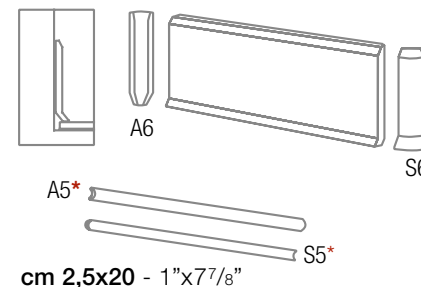

PEZZI SPECIALI TRIMS ACCESSOIRES FORMSTÜCKE

unicolore

GRANITOGRES

Battiscopa Bullnose
Plinthe à bord arrondi
Stehsokkel
cm 9x30 - 3 1/2"x11 3/4"
cm 9x40 - 3 1/2"x15 3/4"
cm 10x20 - 4"x7 7/8"

Zoccolo a raccordo a taglio retto*
Cove base - straight top*
Plinthe à gorge avec bord vif*
Hohlkehlsokkel (scharfkantig)*
cm 10x20 - 4"x7 7/8"

Gradino Step tread
Nez de marche Stufenplatte
cm 30x30 - 11 3/4"x11 3/4"

Zoccolo ad appoggio smussato*
Sit-on skirting - bevelled top*
Plinthe à talon avec bord arrondi*
Aufsetzsockel mit abgerundeter Kante*
cm 10x20 - 4"x7 7/8"

Listello Listel
Listel Zeierleiste
cm 9x30 - 3 1/2"x11 3/4"
cm 9x40 - 3 1/2"x15 3/4"

Tozzetto Insert
Cabochon Einleger
cm 9x9 - 3 1/2"x 3 1/2"

Sguscetta* Cove*
Gorge* Rinnleiste*
cm 4x20 - 1 5/8"x7 7/8"