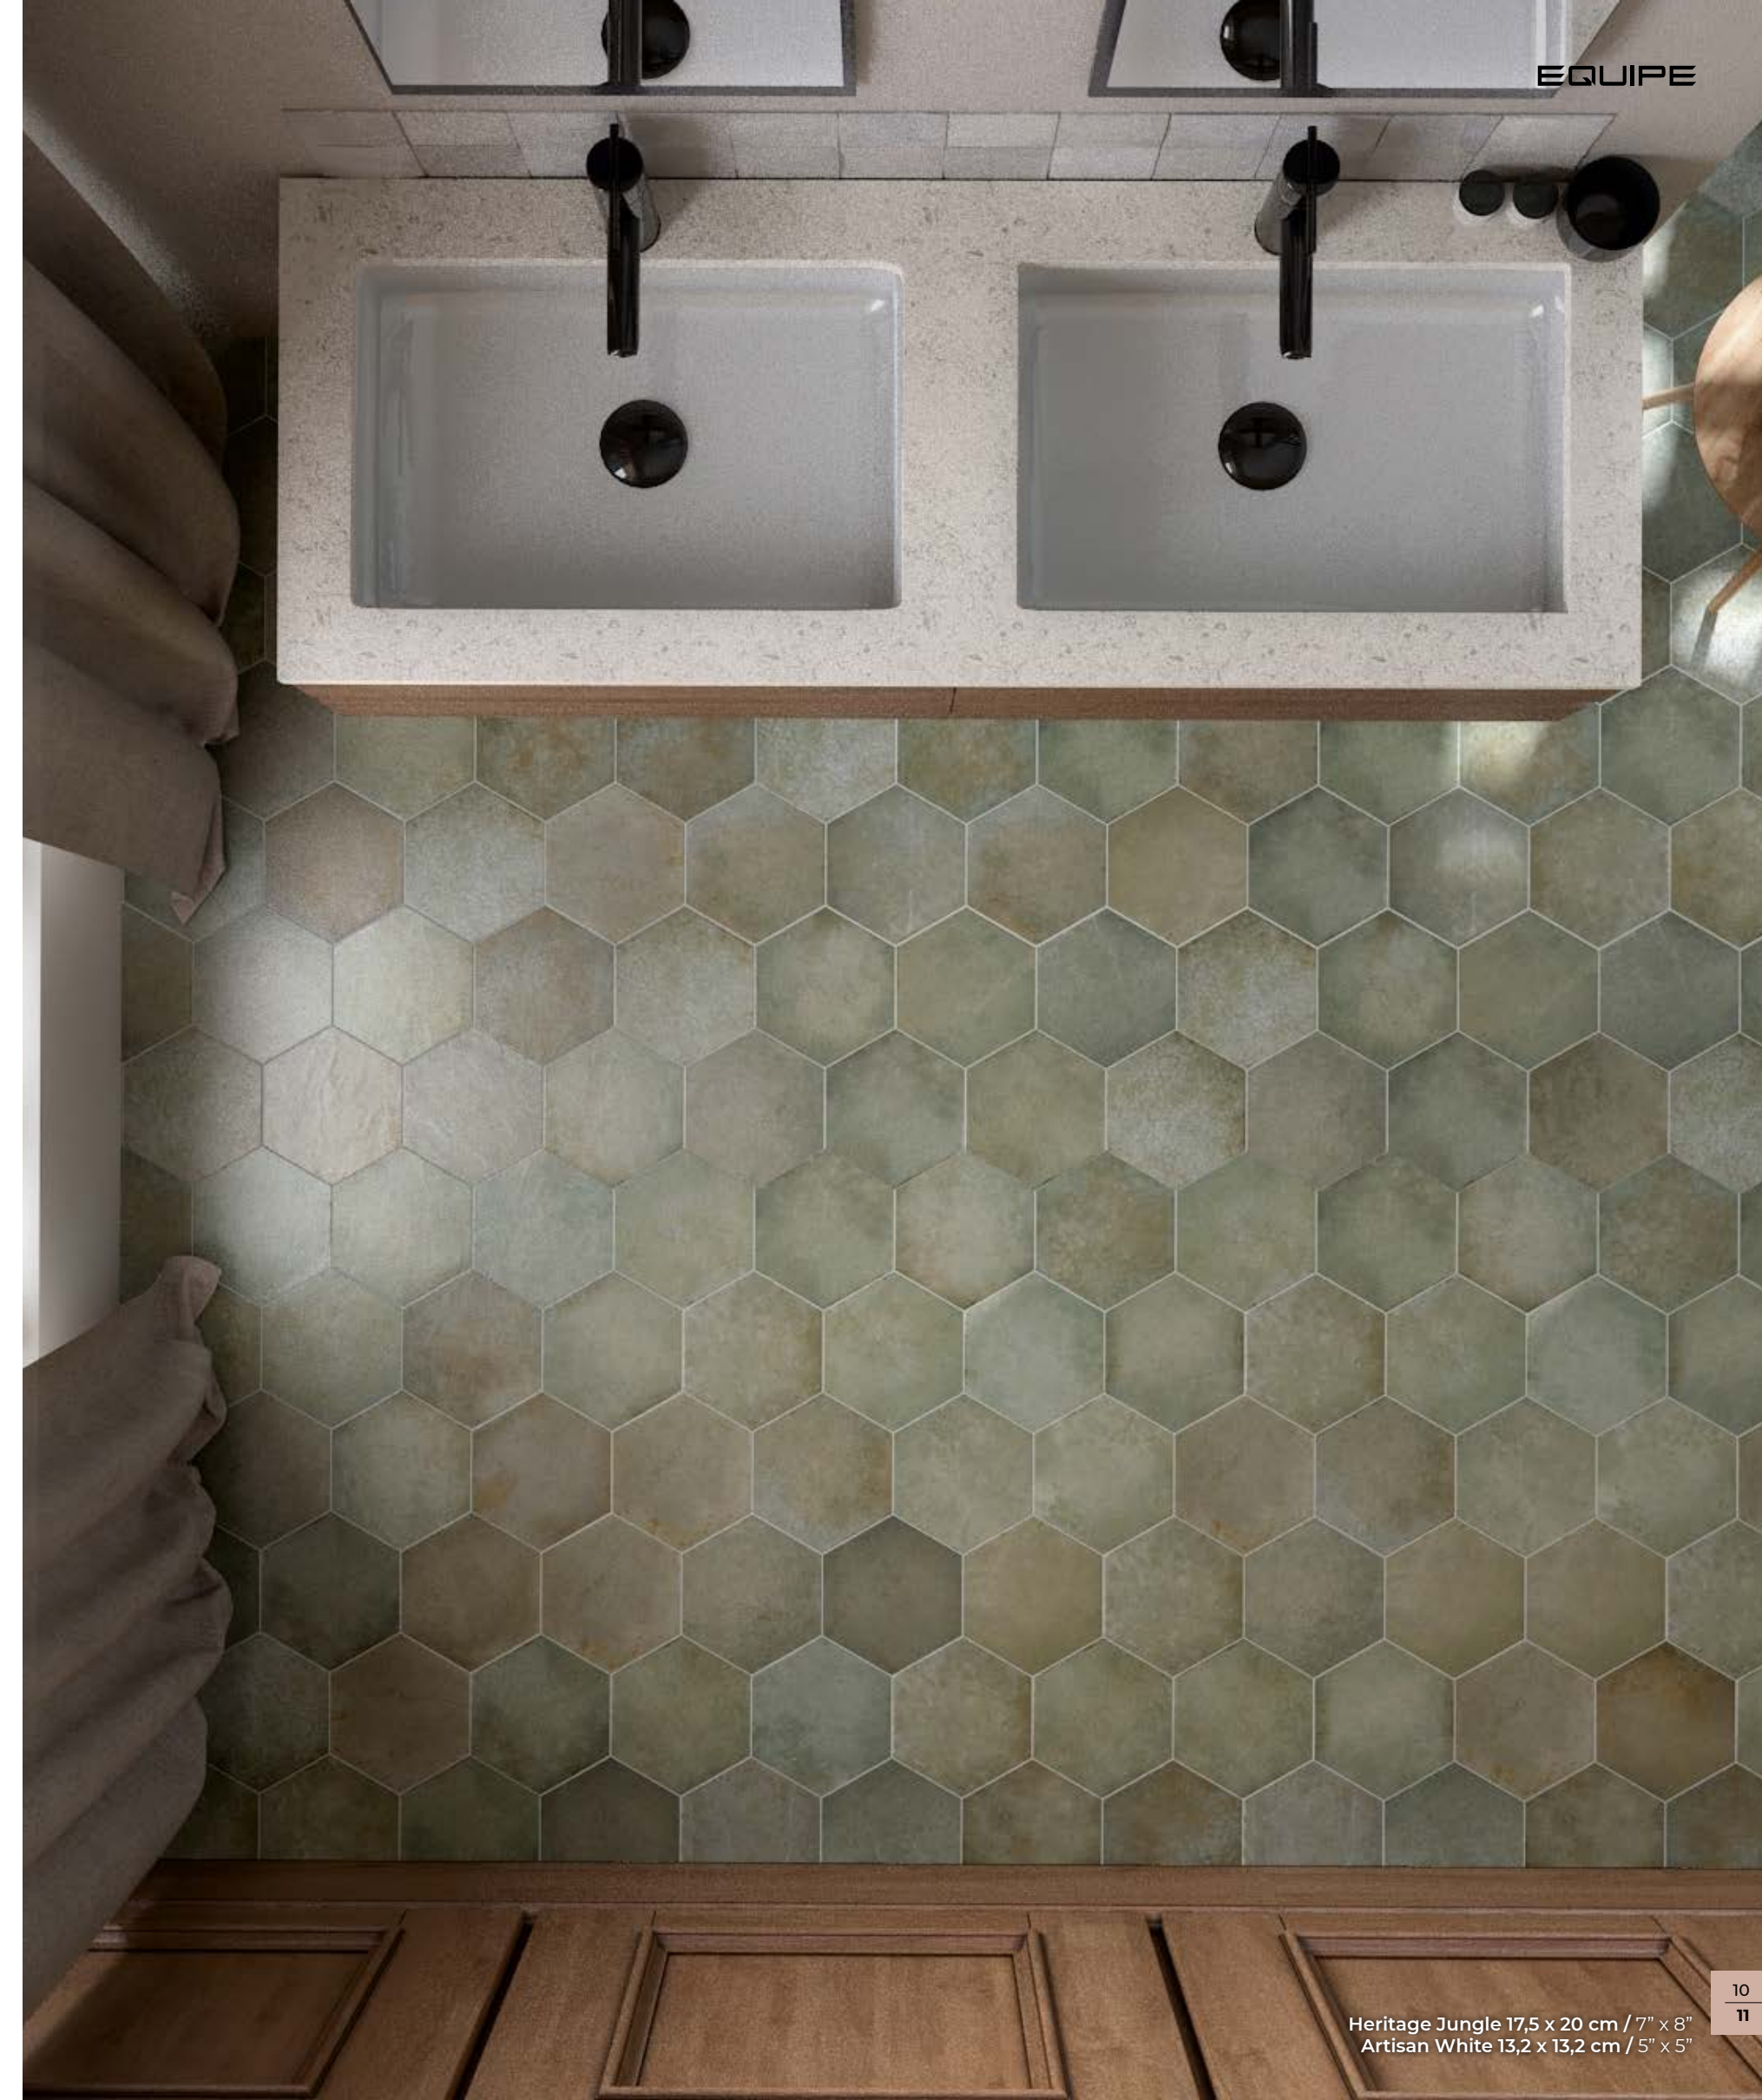

Heritage Indigo 17,5 x 20 cm / 7" x 8"
Evolution 7,5 x 15 cm / 3" x 6"

Heritage Rose 17,5 x 20 cm / 7" x 8"

Heritage Jungle 17,5 x 20 cm / 7" x 8"

Heritage Shadow 17,5 x 20 cm / 7" x 8"
Artisan Rose Mallow 6,5 x 20 cm / 2½" x 8"

Heritage Carbon 17,5 x 20 cm / 7" x 8"

Heritage Snow 17,5 x 20 cm / 7" x 8"

Heritage Snow 17,5 x 20 cm / 7" x 8"

Heritage Jungle 17,5 x 20 cm / 7" x 8"
Artisan White 13,2 x 13,2 cm / 5" x 5"

Heritage Snow, Wine, Shadow 17,5 x 20 cm / 7" x 8"