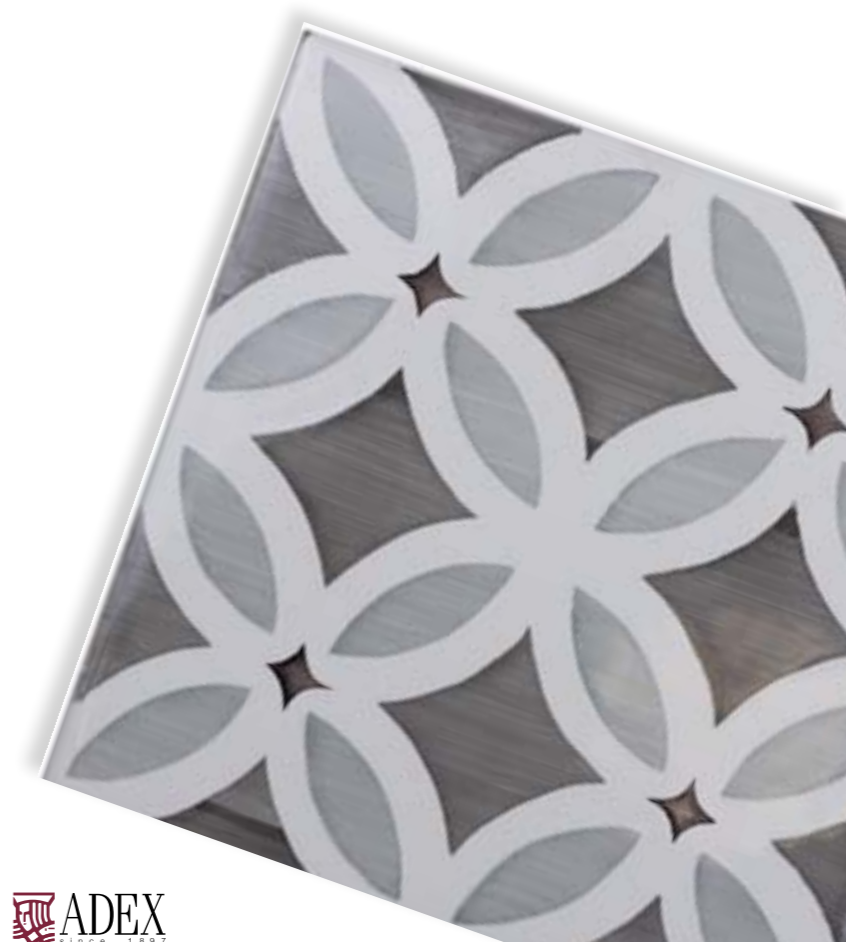

SERIE
STUDIO
decorados

decorado flores dusk 14,8 x 14,8 cm