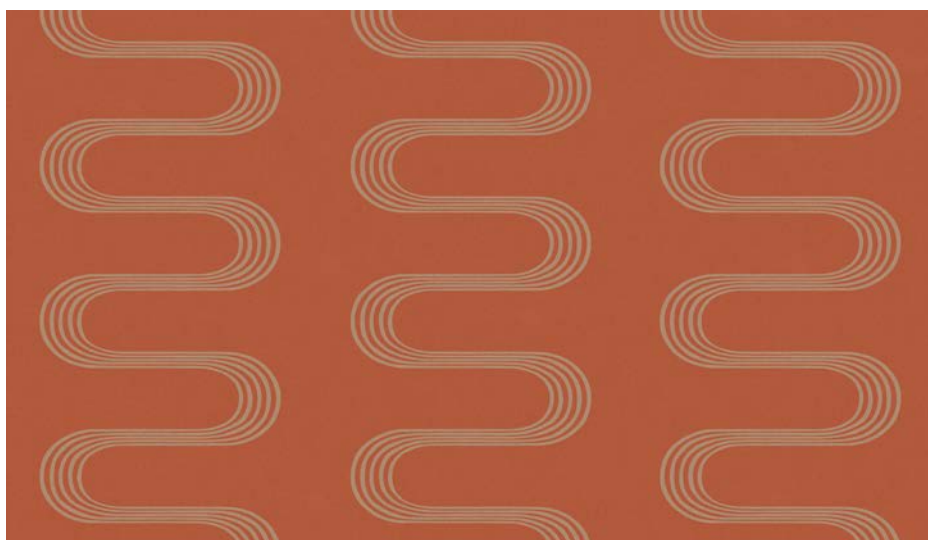

I FILATI DI REX

VAGUE VANIGLIA

MATTE

767071

767106

767143

Vague giada

Vague cipria

Vague scarlatta

GRES PORCELLANATO DECORATO - DECORATED PORCELAIN TILES
SQUADRATO - SQUARED

6 mm 1/4" 	COLOR	SURFACE	120x280	120x240	60x120	
			47 ¹ / ₄ "x110 ¹ / ₄ "	47 ¹ / ₄ "x94 ¹ / ₂ "	23 ⁵ / ₈ "x47 ¹ / ₄ "	
	VAGUE GIADA	MATTE	767073	767108	767145	
I FILATI DI REX		VAGUE CIPRIA	MATTE	767072	767107	767144
		VAGUE SCARLATTO	MATTE	767074	767109	767146