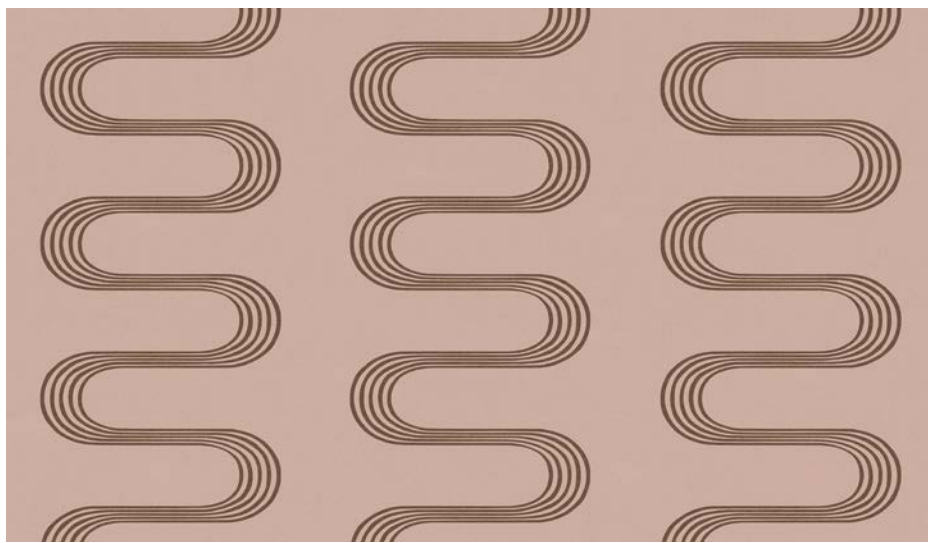

I FILATI DI REX

VAGUE VANIGLIA

MATTE

767071

767106

767143

Vague giada

Vague cipria

Vague scarlatta

GRES PORCELLANATO DECORATO - DECORATED PORCELAIN TILES
SQUADRATO - SQUARED

6 mm 1/4" 	COLOR	SURFACE	120x280	120x240	60x120	
			47 ¹ / ₄ "x110 ¹ / ₄ "	47 ¹ / ₄ "x94 ¹ / ₂ "	23 ⁵ / ₈ "x47 ¹ / ₄ "	
	VAGUE GIADA	MATTE	767073	767108	767145	
I FILATI DI REX		VAGUE CIPRIA	MATTE	767072	767107	767144
		VAGUE SCARLATTO	MATTE	767074	767109	767146