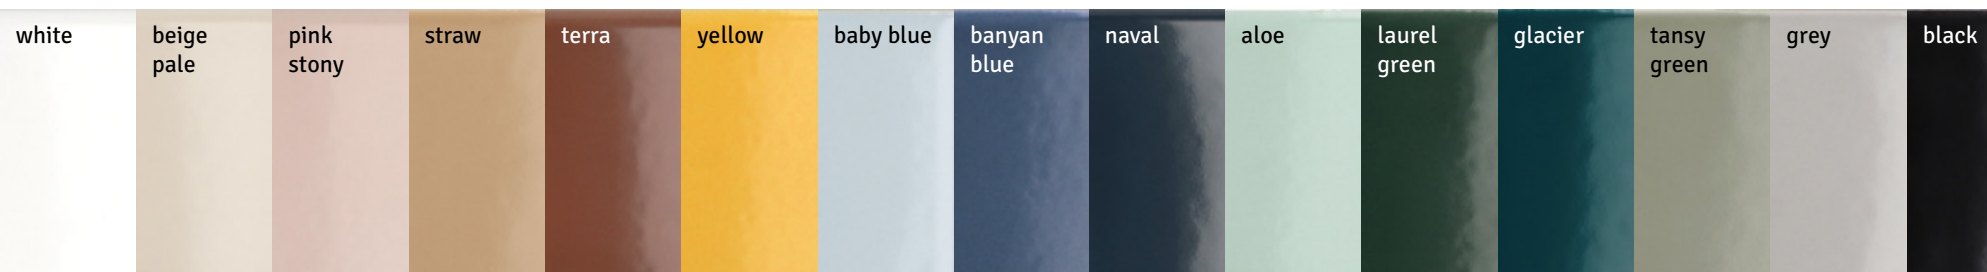

## Pasta blanca · Revestimiento

White body · Wall tiles / Weißscherben · Wandfliesen / Pâte blanche · Faïences

## Formatos

Sizes / Formate / Formats

White	28439 EQ-3
Beige Pale	28452 EQ-3
Pink Stony	28448 EQ-3
Straw	28451 EQ-3
Terra	28450 EQ-3
Yellow	28449 EQ-3
Baby blue	28447 EQ-3
Banyan Blue	28446 EQ-3
Naval	28445 EQ-3
Aloe	28443 EQ-3
Laurel Green	28440 EQ-3
Glacier	28442 EQ-3
Tansy Green	28441 EQ-3
Grey	28444 EQ-3
Black	28438 EQ-3

White	28469 EQ-5
Beige Pale	28482 EQ-5
Pink Stony	28478 EQ-5
Straw	28481 EQ-5
Terra	28480 EQ-5
Yellow	28479 EQ-5
Baby blue	28477 EQ-5
Banyan Blue	28476 EQ-5
Naval	28475 EQ-5
Aloe	28473 EQ-5
Laurel Green	28470 EQ-5
Glacier	28472 EQ-5
Tansy Green	28471 EQ-5
Grey	28474 EQ-5
Black	28468 EQ-5

White	28484 EQ-5
Beige Pale	28497 EQ-5
Pink Stony	28493 EQ-5
Straw	28496 EQ-5
Terra	28495 EQ-5
Yellow	28494 EQ-5
Baby blue	28492 EQ-5
Banyan Blue	28491 EQ-5
Naval	28490 EQ-5
Aloe	28488 EQ-5
Laurel Green	28485 EQ-5
Glacier	28487 EQ-5
Tansy Green	28486 EQ-5
Grey	28489 EQ-5
Black	28483 EQ-5