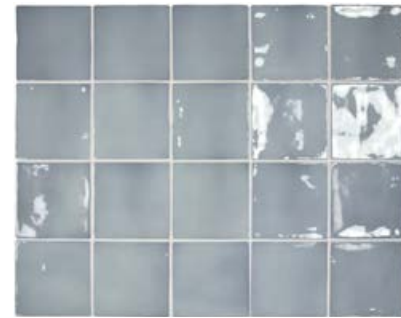

La línea roja indica la superficie esmaltada / Die rote Linie zeigt die glasierte Fläche an / The glazed surface is indicated by a red line / La ligne rouge indique la surface émaillée.

Embalaje / Packing / Verpackung / Emballage

10 x 10 cm
4" x 4"

White
26919 EQ-3

Beige Argile
26913 EQ-3

Blush Pink
26914 EQ-3

Blue Moon
26911 EQ-3

Mint
26912 EQ-3

Glacier
26915 EQ-3

Basil Green
26918 EQ-3