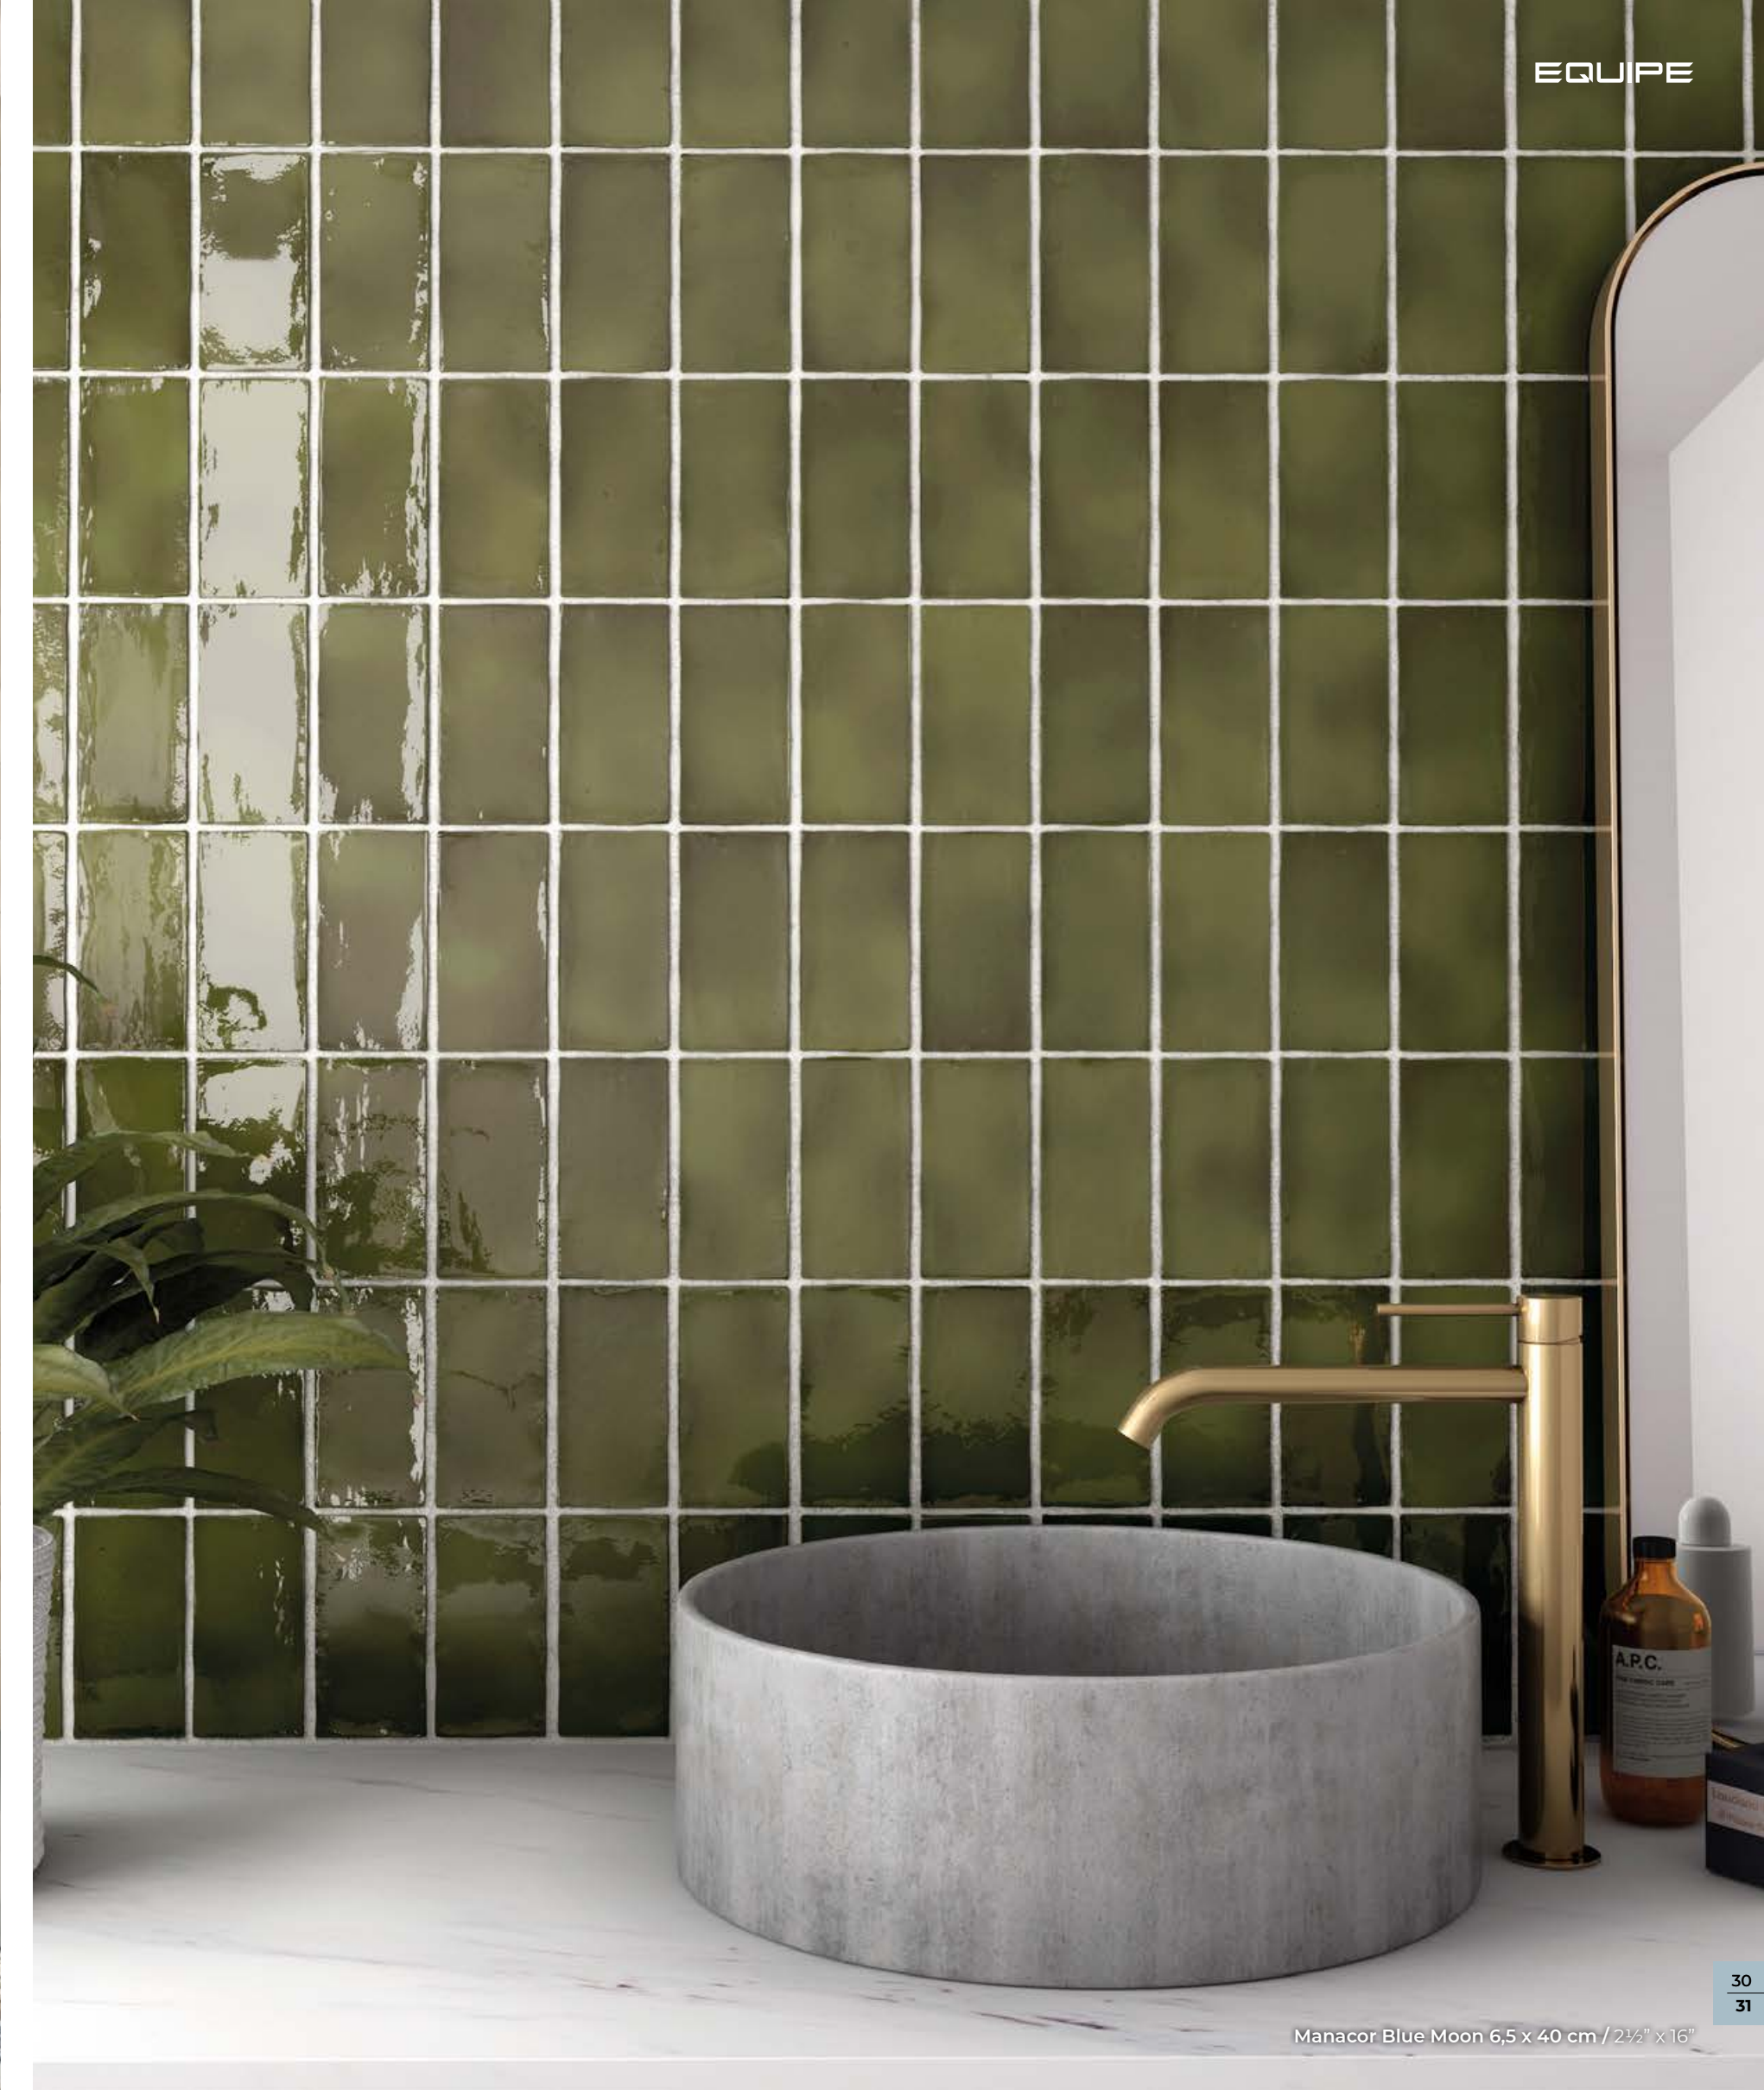

Manacor Ocean Blue 7,5 x 15 cm / 3" x 6" Pencil Bullnose Manacor Ocean Blue 3 x 20 cm / 1" x 8"
Stromboli White Plume 9,2 x 36,8 cm / 3½" x 14½"

Manacor White 10 x 10 cm / 4" x 4"

Manacor White, Mercury Grey, Black 10 x 10 cm / 4" x 4"
 Manacor White, Mercury Grey, Black 7,5 x 15 cm / 3" x 6"

Manacor Mercury Grey 6,5 x 40 cm / 2½" x 16"
 Art Nouveau Burgundy 20 x 20 cm / 8" x 8"

Manacor Beige Argile 10 x 10 cm / 4" x 4"
 Art Nouveau Music Hall 20 x 20 cm / 8" x 8"

Manacor Blue Moon 6,5 x 40 cm / 2½" x 16"