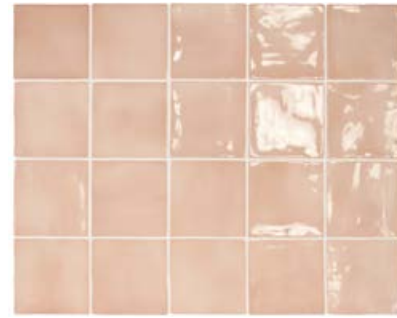

La línea roja indica la superficie esmaltada / Die rote Linie zeigt die glasierte Fläche an / The glazed surface is indicated by a red line / La ligne rouge indique la surface émaillée.

Embalaje / Packing / Verpackung / Emballage

10 x 10 cm
4" x 4"

White
26919 EQ-3

Beige Argile
26913 EQ-3

Blush Pink
26914 EQ-3

Blue Moon
26911 EQ-3

Mint
26912 EQ-3

Glacier
26915 EQ-3

Basil Green
26918 EQ-3