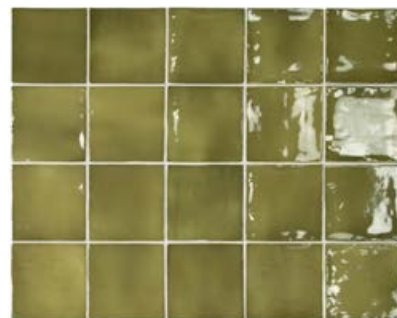

La línea roja indica la superficie esmaltada / Die rote Linie zeigt die glasierte Fläche an / The glazed surface is indicated by a red line / La ligne rouge indique la surface émaillée.

Embalaje / Packing / Verpackung / Emballage

10 x 10 cm
4" x 4"

White
26919 EQ-3

Beige Argile
26913 EQ-3

Blush Pink
26914 EQ-3

Blue Moon
26911 EQ-3

Mint
26912 EQ-3

Glacier
26915 EQ-3

Basil Green
26918 EQ-3