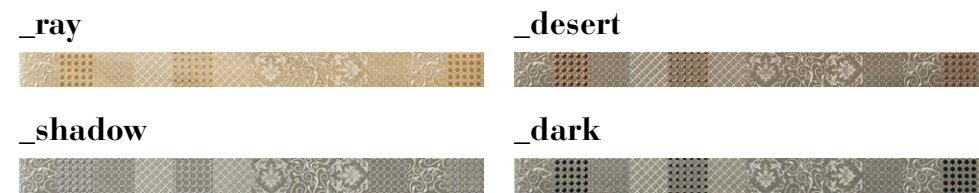

CLAYSTONE

_gres porcellanato
body-color

_listello retrò 4,5x61,4