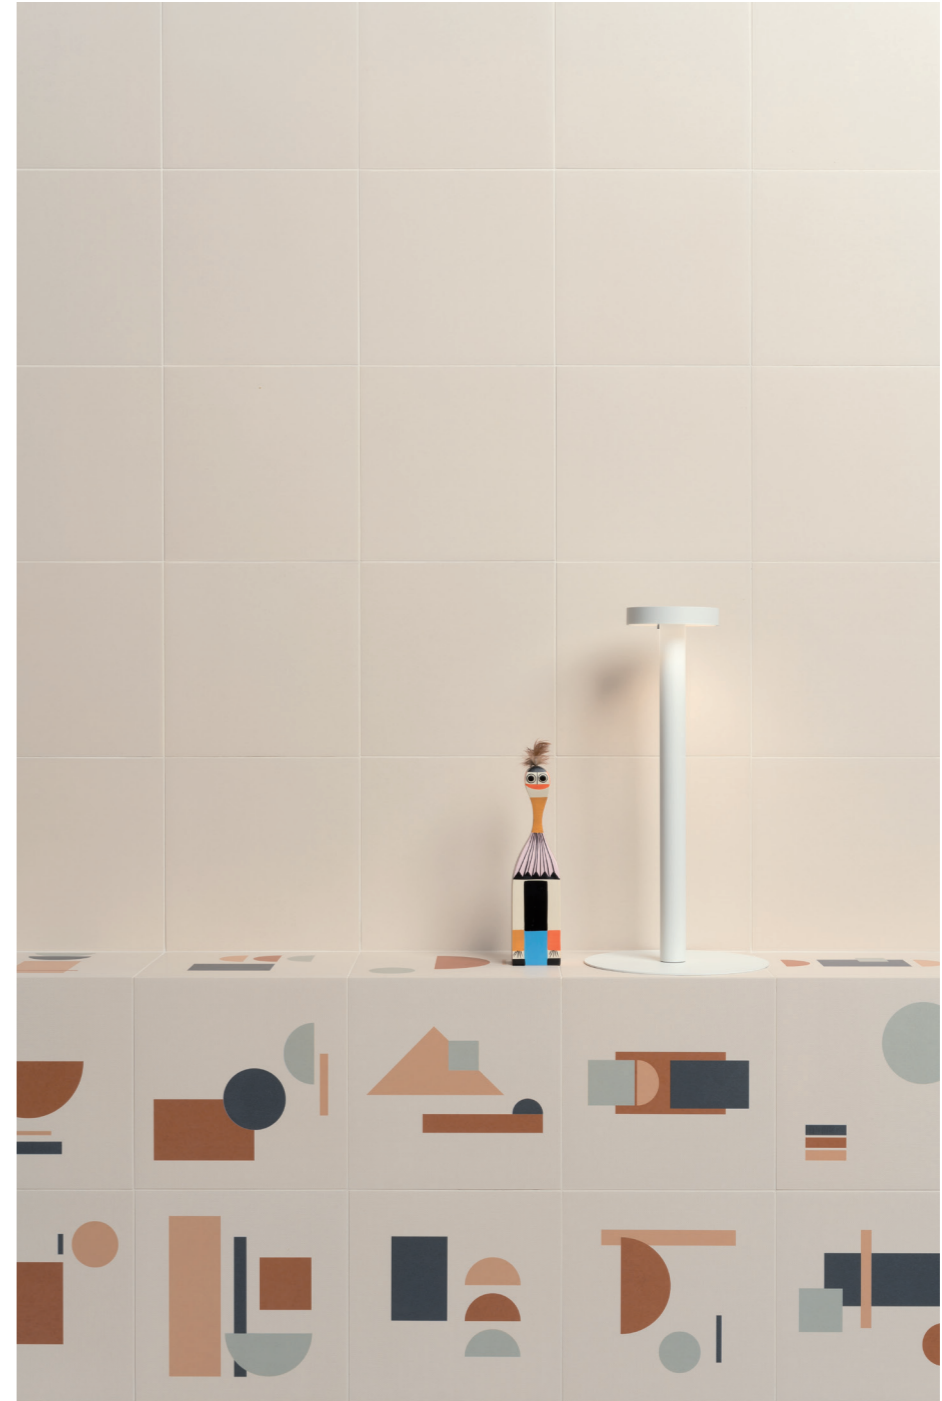

← ↑ Wall Sunday Sabbia 20x20 8"x8" / Sunday Sunset Sabbia 20x20 8"x8"
Floor Sunday Sunset Sabbia 20x20 8"x8"