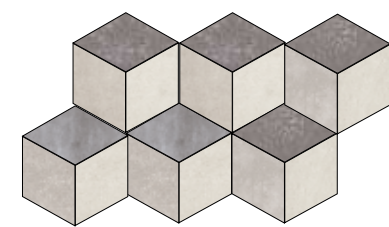

PACO

GRES PORCELLANATO IMPASTO COLORATO / FULL BODY PORCELAIN
FORMATO RETTIFICATO / RECTIFIED PRODUCT
SUPERFICIE MATT / MATT SURFACE

PEZZI SPECIALI E DECORI - SPECIAL TRIMS AND DECORS

3931 MOSAICO TRIS 32X18 / 12"x8"
▲ 42