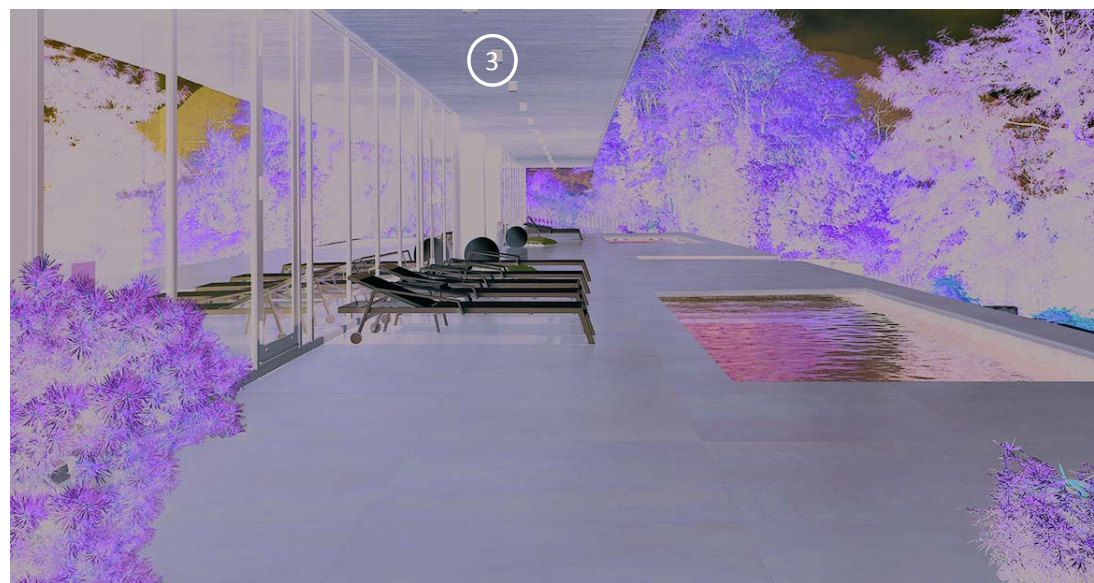

## РАЗМЕРЫ, ЦВЕТА, ПОВЕРХНОСТИ

Исключительно широкий ассортимент включает в себя размеры от **30x60 cm (12"x24")** до **160x320 cm**

①

Porcelain Tiles  
for Floors and Walls

②

Tiles for  
Wall Coverings

③

Porcelain Tiles  
for Outdoor  
and Wet Areas