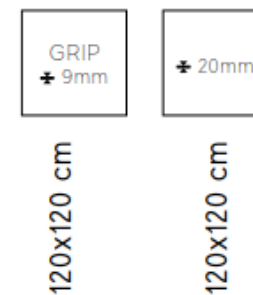

Porcelain Tiles
for Outdoor
and Wet Areas