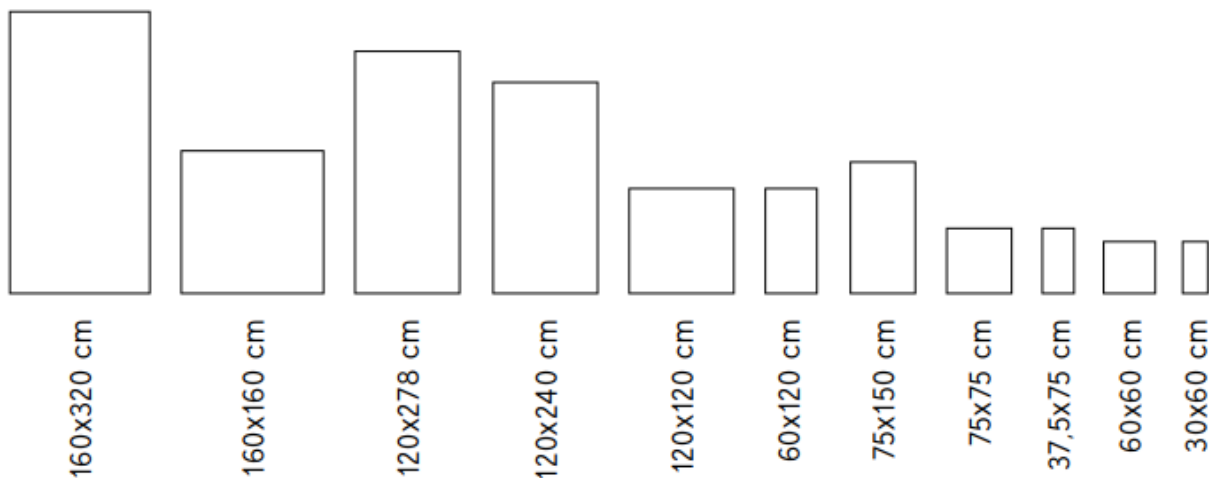

АССОРТИМЕНТ

Porcelain Tiles
for Floors and Walls