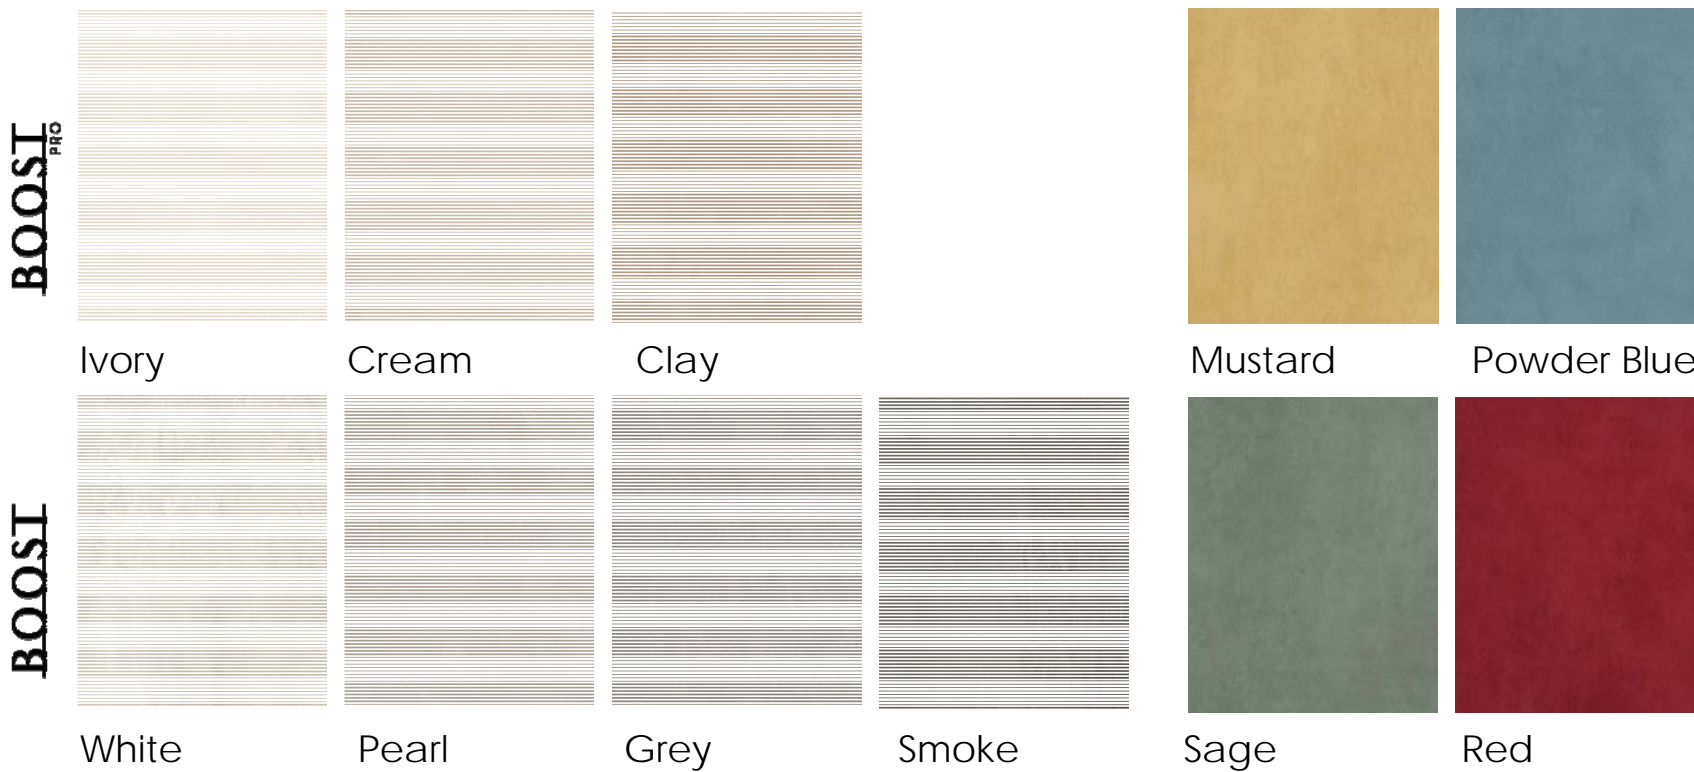

ЦВЕТА НАСТЕННОЙ ПЛИТКИ:

полный ассортимент