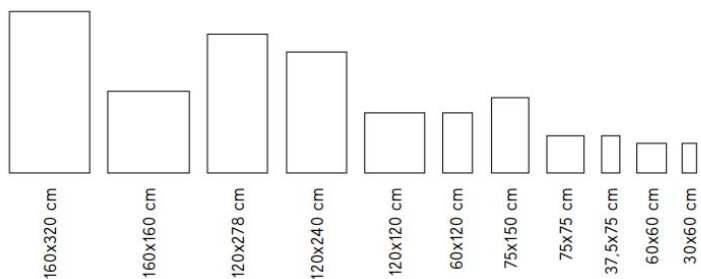

## РАЗМЕРЫ, ЦВЕТА, ПОВЕРХНОСТИ

Исключительно широкий ассортимент включает в себя размеры от **30x60 cm (12"x24")** до **160x320 cm**

①

Porcelain Tiles  
for Floors and Walls

②

Tiles for  
Wall Coverings

③

Porcelain Tiles  
for Outdoor  
and Wet Areas