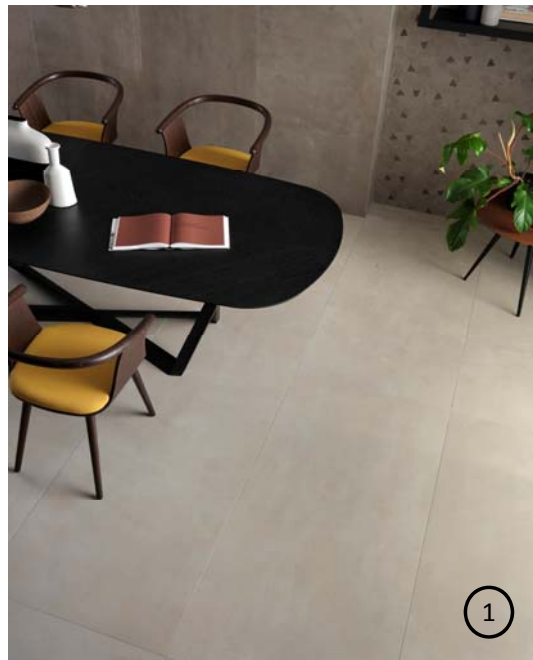

# АССОРТИМЕНТ

**Новый размер: 37,5x75 см**

Размер **37.5x75 см** (15"x30"),

недавно также добавлен и к коллекции Boost. Это более практичная и крупная версия классического формата 30x60 см (12"x24").

Он шире, чем 30x60 см (12"x24") но аналогично легок в укладке.