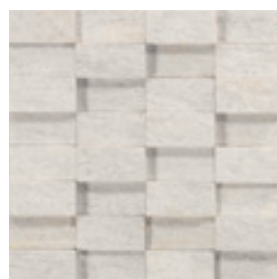

# Realstone\_Quarzite

60x120 60x60 30x60

R04E Quarzite Grigio rettificato 60x120  
R04L Quarzite Grigio rettificato 60x60  
R07J Quarzite Grigio rettificato 30x60  
R04H Quarzite Grigio strutturato rettificato 60x120  
R04P Quarzite Grigio strutturato rettificato 60x60  
R07L Quarzite Grigio strutturato rettificato 30x60

# Realstone\_Quarzite

60x120 60x60 30x60

- H** Naturale
- H** Soft
- H** Strutturato

- R04G** Quarzite Bianco rettificato
- R04K** Quarzite Bianco strutturato rettificato
- R07T** Quarzite Bianco Soft rettificato

- R04N** Quarzite Bianco rettificato
- R04R** Quarzite Bianco strutturato rettificato
- R07V** Quarzite Bianco Soft rettificato

- R07K** Quarzite Bianco rettificato
- R07M** Quarzite Bianco strutturato rettificato
- R07X** Quarzite Bianco Soft rettificato