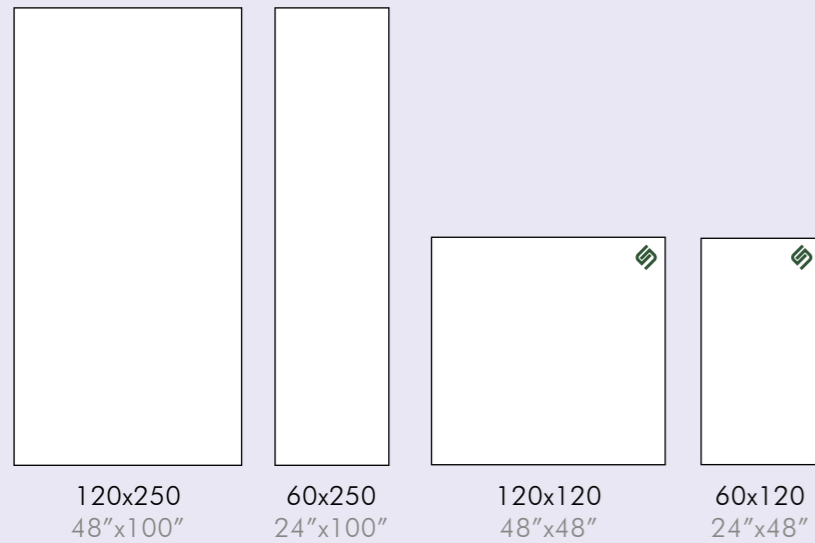

Déco

≠6 mm

Si consiglia di tagliare questa collezione a disco.
We recommend to cut this collection using the wet saw.

A

B

Basic White

Arctic

Mountain

Tropic

Grafiche continue Continuous graphics

Le lastre 120x250 cm vengono prodotte in due soggetti per ogni colore e per poter creare una posa continua (alternando i soggetti A/B/A/B...).

The 120x250 slabs are manufactured in 2 subjects for each colour to create a continuous scheme (alternation A/B/A/B ...).

Parete | Wall
Mountain Déco
❖ Gigacer Service ≠6 mm

Black / Pure Concrete
120x250 cm · 48" x 100" ≠6 mm

Pavimento | Floor
Black / Pure Concrete
120x120 cm · 48" x 48" ≠6 mm