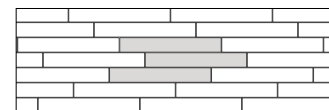

### PEZZI SPECIALI

TRIM PIECES

BATTISCOPA: SBT + COD.

10x120

GRADONE: CR + COD.

20x120+3+3

ANGOLO GRADONE: ACR + COD.

20x120+3+3

### CONSIGLI DI POSA

SUGGESTED LAYING

P.E.I.:	BIANCO	v
	SAND	v
	AZZURRO	v
	BLU	v