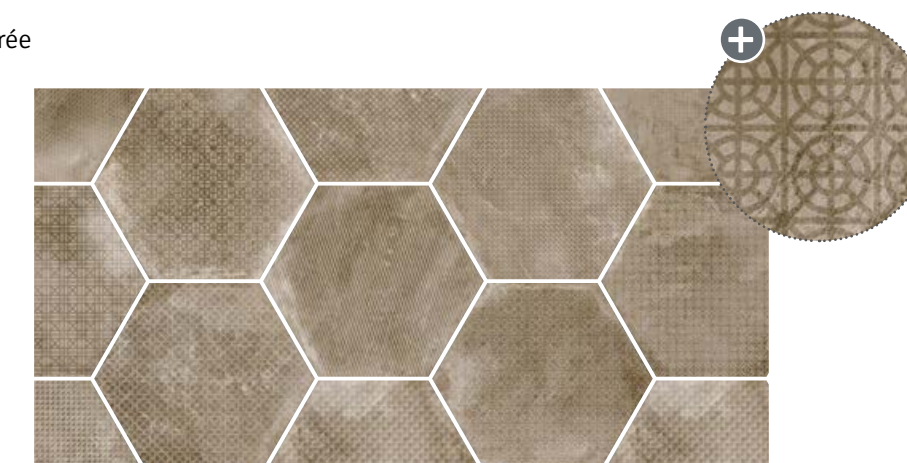

Destonificación / Shade variation
Farbschattierungen / Variation de nuances