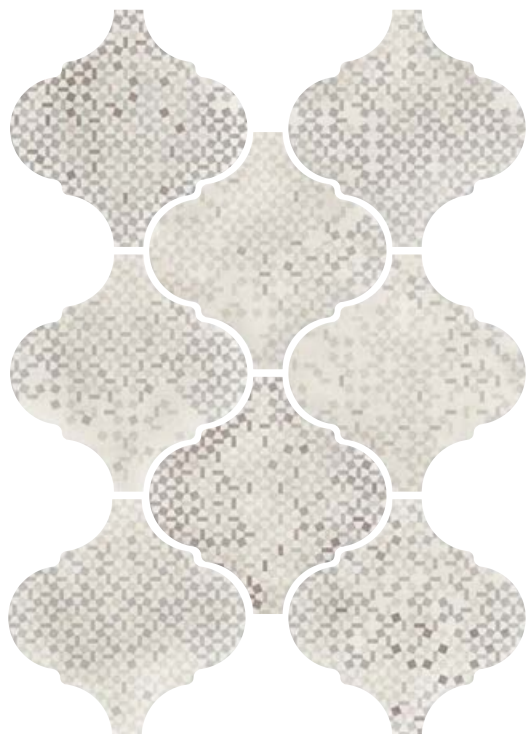

ATLAS*
21828 EQ-10D