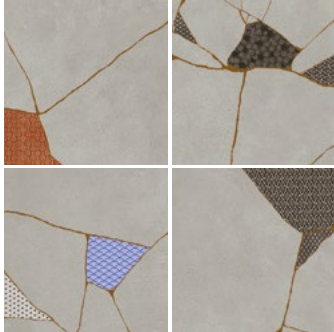

Fog 60,4x60,4 - 24"x24"