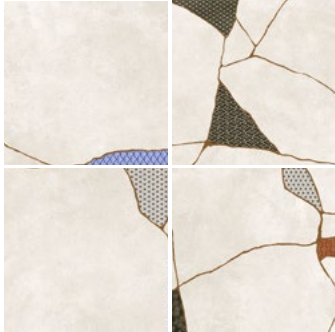

Japan-Hibi

Matte Rectified

Moonlight 60,4x60,4 - 24"x24"