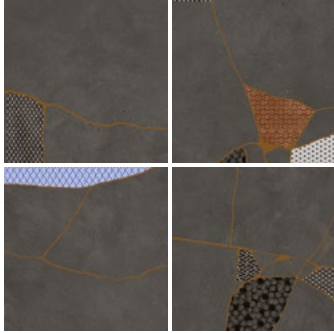

Kintsugi

gres porcellanato body-color

Kintsugi **Moonlight**

Kintsugi **Fog**

Kintsugi **Storm**

Kintsugi **Darkness**

SIZES

Matte Rectified

Matte Rectified

Moonlight 60,4x60,4 - 24"x24"

Fog 60,4x60,4 - 24"x24"

Storm 60,4x60,4 - 24"x24"

Darkness 60,4x60,4 - 24"x24"

SIZES Japan-Hibi

Matte Rectified

60,4x60,4
24"x24"

Black
20,13x20,13 - 8"x8"

Japan-Mix (18 assorted patterns)

Glossy Rectified

B&W 20,13x20,13 - 8"x8"

Rust 20,13x20,13 - 8"x8"

Blue 20,13x20,13 - 8"x8"