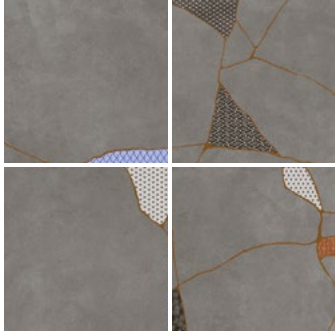

Kintsugi

gres porcellanato body-color

Kintsugi **Moonlight**

Kintsugi **Fog**

Kintsugi **Storm**

Kintsugi **Darkness**

SIZES

Matte Rectified

Fog 60,4x60,4 - 24"x24"

Storm 60,4x60,4 - 24"x24"

Darkness 60,4x60,4 - 24"x24"

SIZES Hibi

Matte Rectified

60,4x120,8
24"x48"

60,4x60,4
24"x24"

Japan-Hibi

Matte Rectified

Moonlight 60,4x60,4 - 24"x24"

Fog 60,4x60,4 - 24"x24"

Storm 60,4x60,4 - 24"x24"

Darkness 60,4x60,4 - 24"x24"

SIZES Japan-Hibi

Matte Rectified

60,4x60,4
24"x24"

Black
20,13x20,13 - 8"x8"

Japan-Mix (18 assorted patterns)

Glossy Rectified

B&W 20,13x20,13 - 8"x8"

Rust 20,13x20,13 - 8"x8"

Blue 20,13x20,13 - 8"x8"