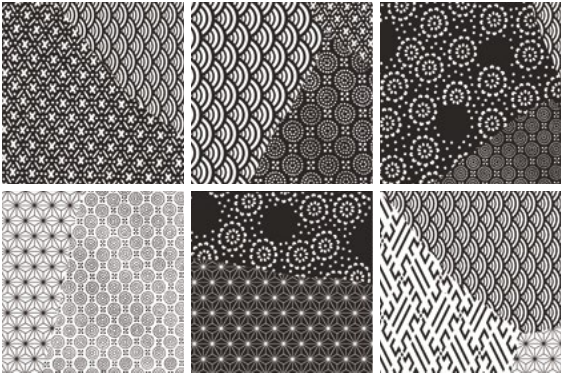

Kintsugi

gres porcellanato body-color

Kintsugi **Moonlight**

Kintsugi **Fog**

Kintsugi **Storm**

Kintsugi **Darkness**

SIZES

Matte Rectified

20,13x20,13
8"x8"

Kintsugi

gres porcellanato +

Japan

Glossy Rectified

White
20,13x20,13 - 8"x8"

Rust
20,13x20,13 - 8"x8"

Blue
20,13x20,13 - 8"x8"

Black
20,13x20,13 - 8"x8"

Japan-Mix (18 assorted patterns)

Glossy Rectified

B&W 20,13x20,13 - 8"x8"

Rust 20,13x20,13 - 8"x8"

Blue 20,13x20,13 - 8"x8"