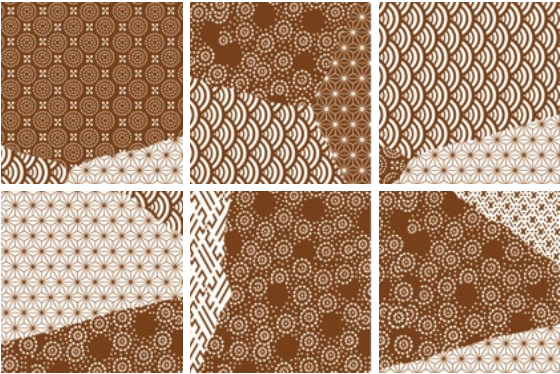

Kintsugi

gres porcellanato body-color

Kintsugi **Moonlight**

Kintsugi **Fog**

Kintsugi **Storm**

Kintsugi **Darkness**

SIZES

Matte Rectified

20,13x20,13
8"x8"

Kintsugi

gres porcellanato +

Japan

Glossy Rectified

White
20,13x20,13 - 8"x8"

Rust
20,13x20,13 - 8"x8"

Blue
20,13x20,13 - 8"x8"

Black
20,13x20,13 - 8"x8"

Japan-Mix (18 assorted patterns)

Glossy Rectified

B&W 20,13x20,13 - 8"x8"

Rust 20,13x20,13 - 8"x8"

Blue 20,13x20,13 - 8"x8"