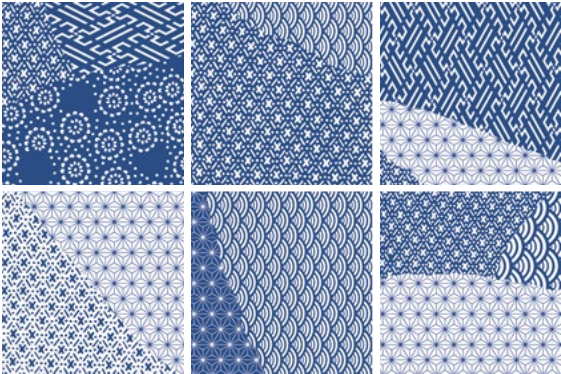

Kintsugi

gres porcellanato body-color

Kintsugi **Moonlight**

Kintsugi **Fog**

Kintsugi **Storm**

Kintsugi **Darkness**

SIZES

Matte Rectified

20,13x20,13
8"x8"

Kintsugi

gres porcellanato +

Japan

Glossy Rectified

White
20,13x20,13 - 8"x8"

Rust
20,13x20,13 - 8"x8"

Blue
20,13x20,13 - 8"x8"

Black
20,13x20,13 - 8"x8"

Japan-Mix (18 assorted patterns)

Glossy Rectified

B&W 20,13x20,13 - 8"x8"

Rust 20,13x20,13 - 8"x8"

Blue 20,13x20,13 - 8"x8"