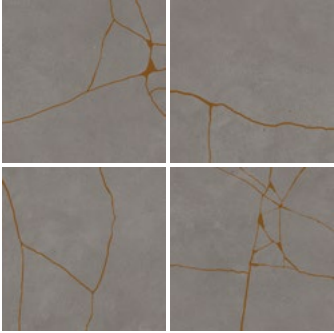

Storm 60,4x60,4 - 24"x24"